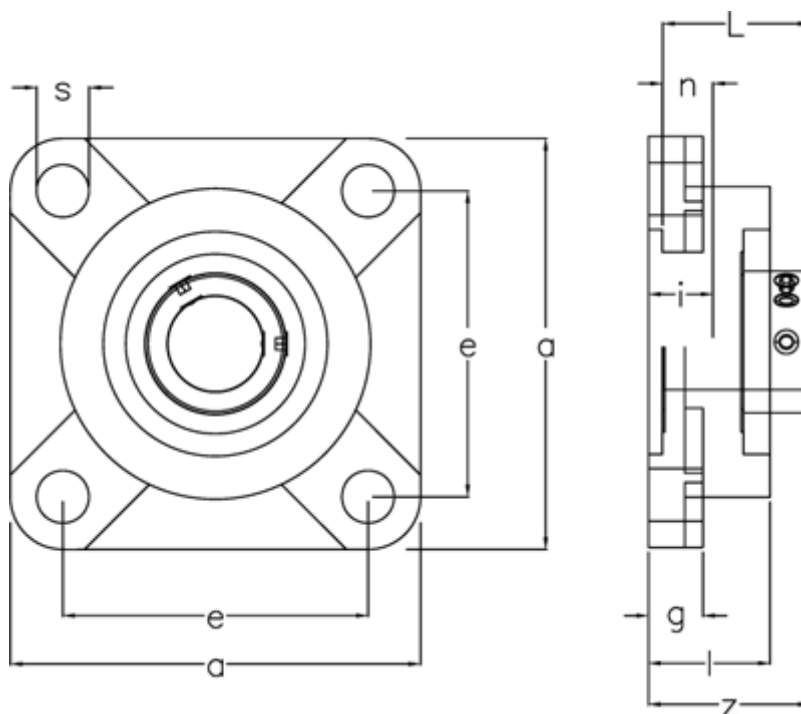

Varenummer: 54810052083  
Beskrivelse: 4 hulls flangeleje SSUCF208 f/aksel Ø40mm  
Massiv rustfast, poleret

## Mål

a	= 130	Leje	= SUC208
Bolt str.	= M14	Nominal træk	= 19.0
e	= 102	s	= 14
g	= 15.0	Vægt	= 2.17
Hus	= SF208	z	= 51.2
i	= 21		
l	= 36.0		
L	= 49.2		